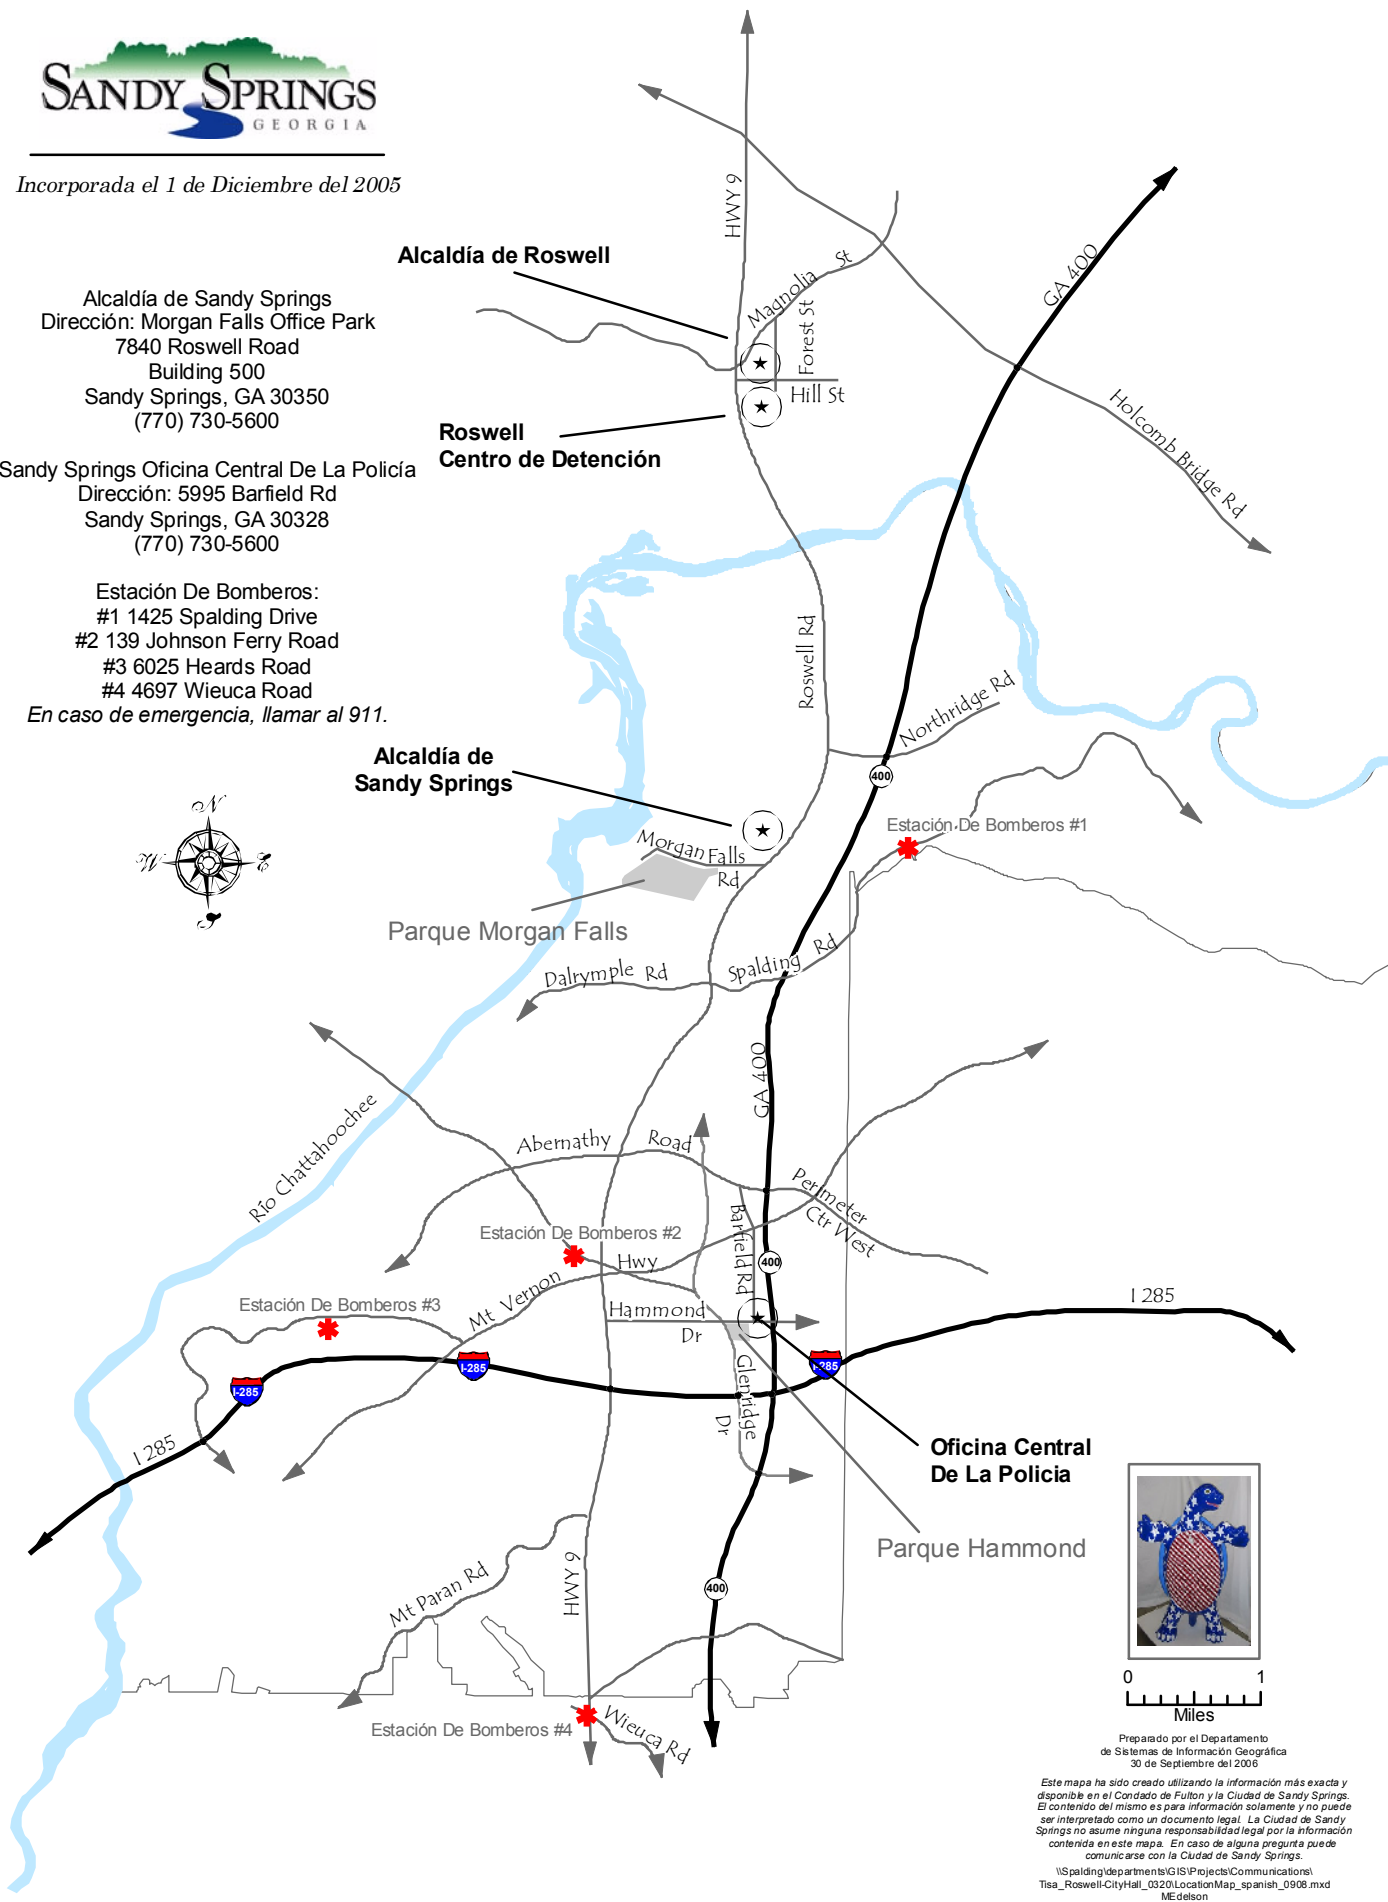

Incorporada el 1 de Diciembre del 2005

Alcaldía de Sandy Springs
Dirección: Morgan Falls Office Park
7840 Roswell Road
Building 500
Sandy Springs, GA 30350
(770) 730-5600

Sandy Springs Oficina Central De La Policía
Dirección: 5995 Barfield Rd
Sandy Springs, GA 30328
(770) 730-5600

Estación De Bomberos:
#1 1425 Spalding Drive
#2 139 Johnson Ferry Road
#3 6025 Heard's Road
#4 4697 Wieuca Road
En caso de emergencia, llamar al 911.